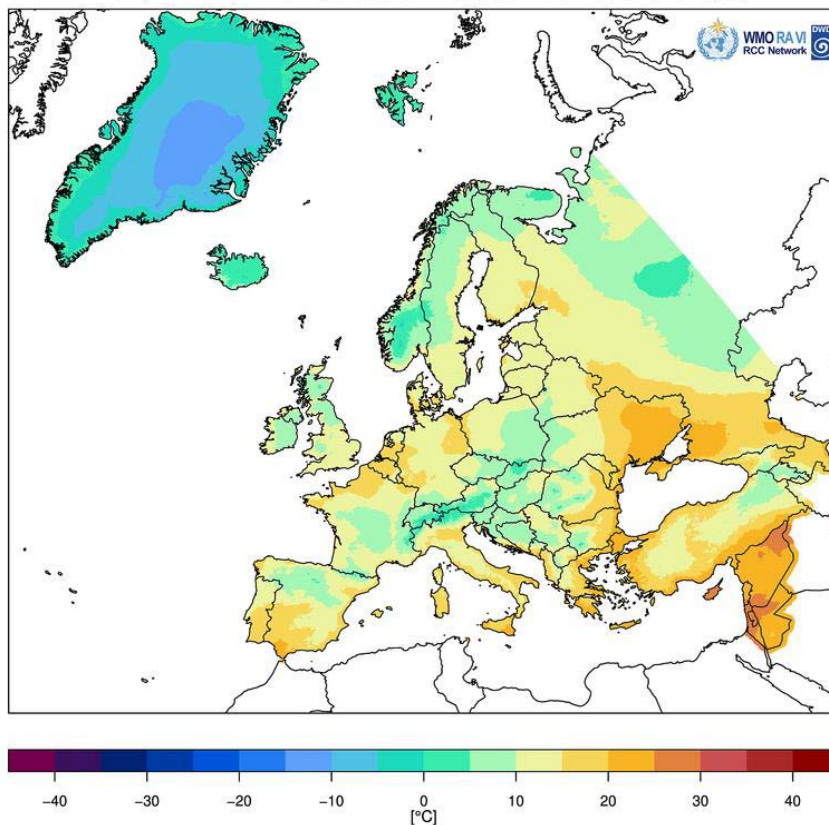

Δελτίο μεσοπρόθεσμης πρόγνωσης καιρού για την ανατολική Μεσόγειο: Συνθήκες υψηλών θερμοκρασιών τόσο μεγίστων όσο και ελαχίστων

Έκδοση: 7/9/2020, 1200 Τοπική Ώρα

Περίοδος Ισχύος: 7/9/2020 μέχρι 20/9/2020

Σύμφωνα με την οδηγία 202013 του Climate Watch Advisory Group, του Παγκόσμιου Μετεωρολογικού Οργανισμού (WMO), το κύμα υψηλών θερμοκρασιών που επηρεάζει την Νοτιοανατολική Ευρώπη και την Ανατολική Μεσόγειο από τις 23 Αυγούστου εξακολουθεί να επηρεάζει τις πιο πάνω περιοχές, τουλάχιστον μέχρι και το τέλος της εβδομάδας. Θα παρατηρείται θετική απόκλιση από 1 μέχρι και 3 βαθμούς και τοπικά από 3 μέχρι 6 βαθμούς στις μέγιστες αλλά και στις ελάχιστες θερμοκρασίες. Στην περιοχή της Νοτιοανατολικής Ευρώπης τα μέγιστα θα κυμαίνονται από 30 μέχρι 35 βαθμούς στην περιοχή της Ανατολικής Μεσογείου από 35 και 40 στα νότια. Τα θερμοκρασιακά ελάχιστα παρουσιάζονται ιδιαίτερα ψηλά με διαφοροποίηση από τα κανονικά της εποχής και θα κυμαίνονται από 1 μέχρι 3 βαθμούς κατά μέσο όρο. Την εβδομάδα 14 – 20 Σεπτεμβρίου αναμένεται πτώση στις μέγιστες θερμοκρασίες ενώ οι ελάχιστες παραμένουν σε ιδιαίτερα ψηλά για την εποχή επίπεδα.

Οι μέγιστες θερμοκρασίες στην Ευρώπη στις 3/9/2020 (Πηγή: Γερμανική Μετεωρολογική Υπηρεσία DWD)

Maximum Temperatures, Sep 04, 2020 Last Update: 16:00

Η κατανομή των μεγίστων θερμοκρασιών της Παρασκευής 4 Σεπτεμβρίου ειδικά στην περιοχή της Κύπρου (Πηγή: αρχείο Γιώργος Χαλαλάμπους). Οι τιμές των θερμοκρασιών είναι στρογγυλοποιημένες στην πλησιέστερη μονάδα.

Tägliche Minimumtemperatur: 4. September 2020 (Europa)
Daily Minimum Temperature: 4 September 2020 (Europe)

Οι ελάχιστες θερμοκρασίες στην Ευρώπη στις 4/9/2020 (Πηγή: Γερμανική Μετεωρολογική Υπηρεσία DWD)