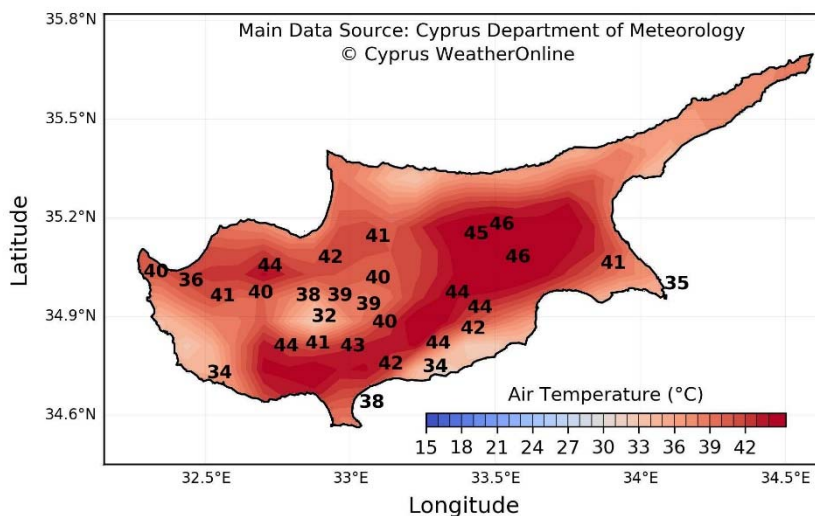

Maximum Temperatures, Sep 04, 2020 Last Update: 16:00