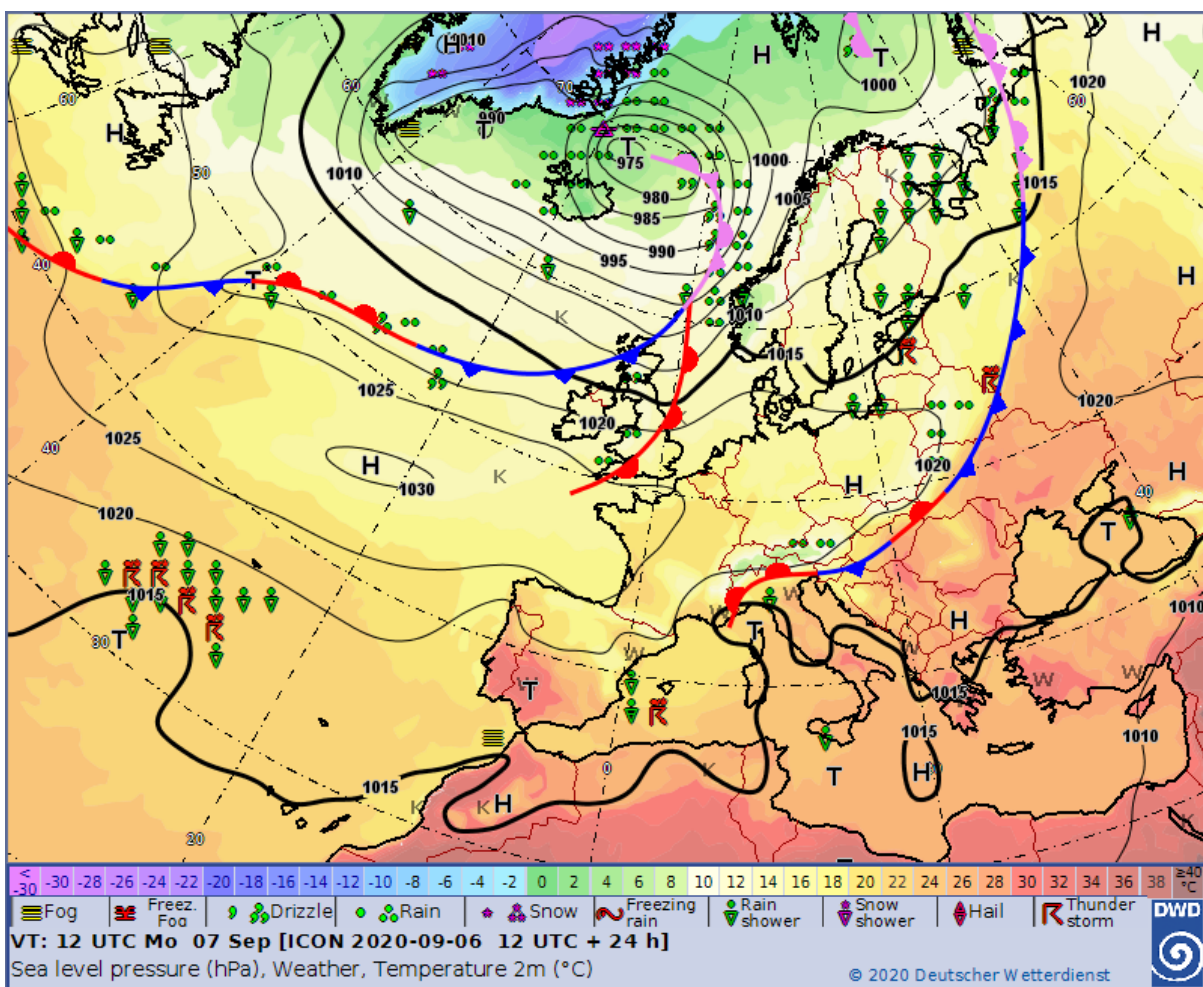

Ο καιρός όπως αναμένεται στις 8/9/2020 (Πηγή: Γερμανική Μετεωρολογική Υπηρεσία DWD)